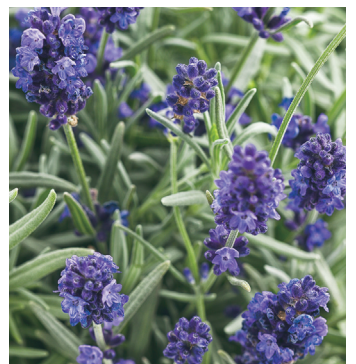

SWEET ROMANCE® *Lavendula*